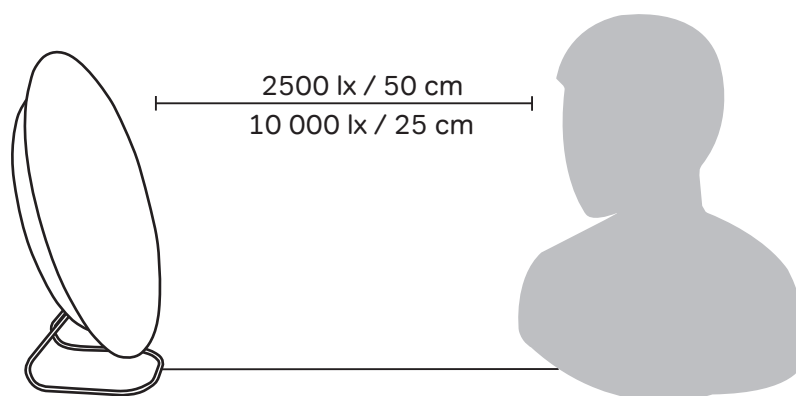

55 W TC-DD  
GRY10q-3  
4000 k

1

2

3

4

5

6

7